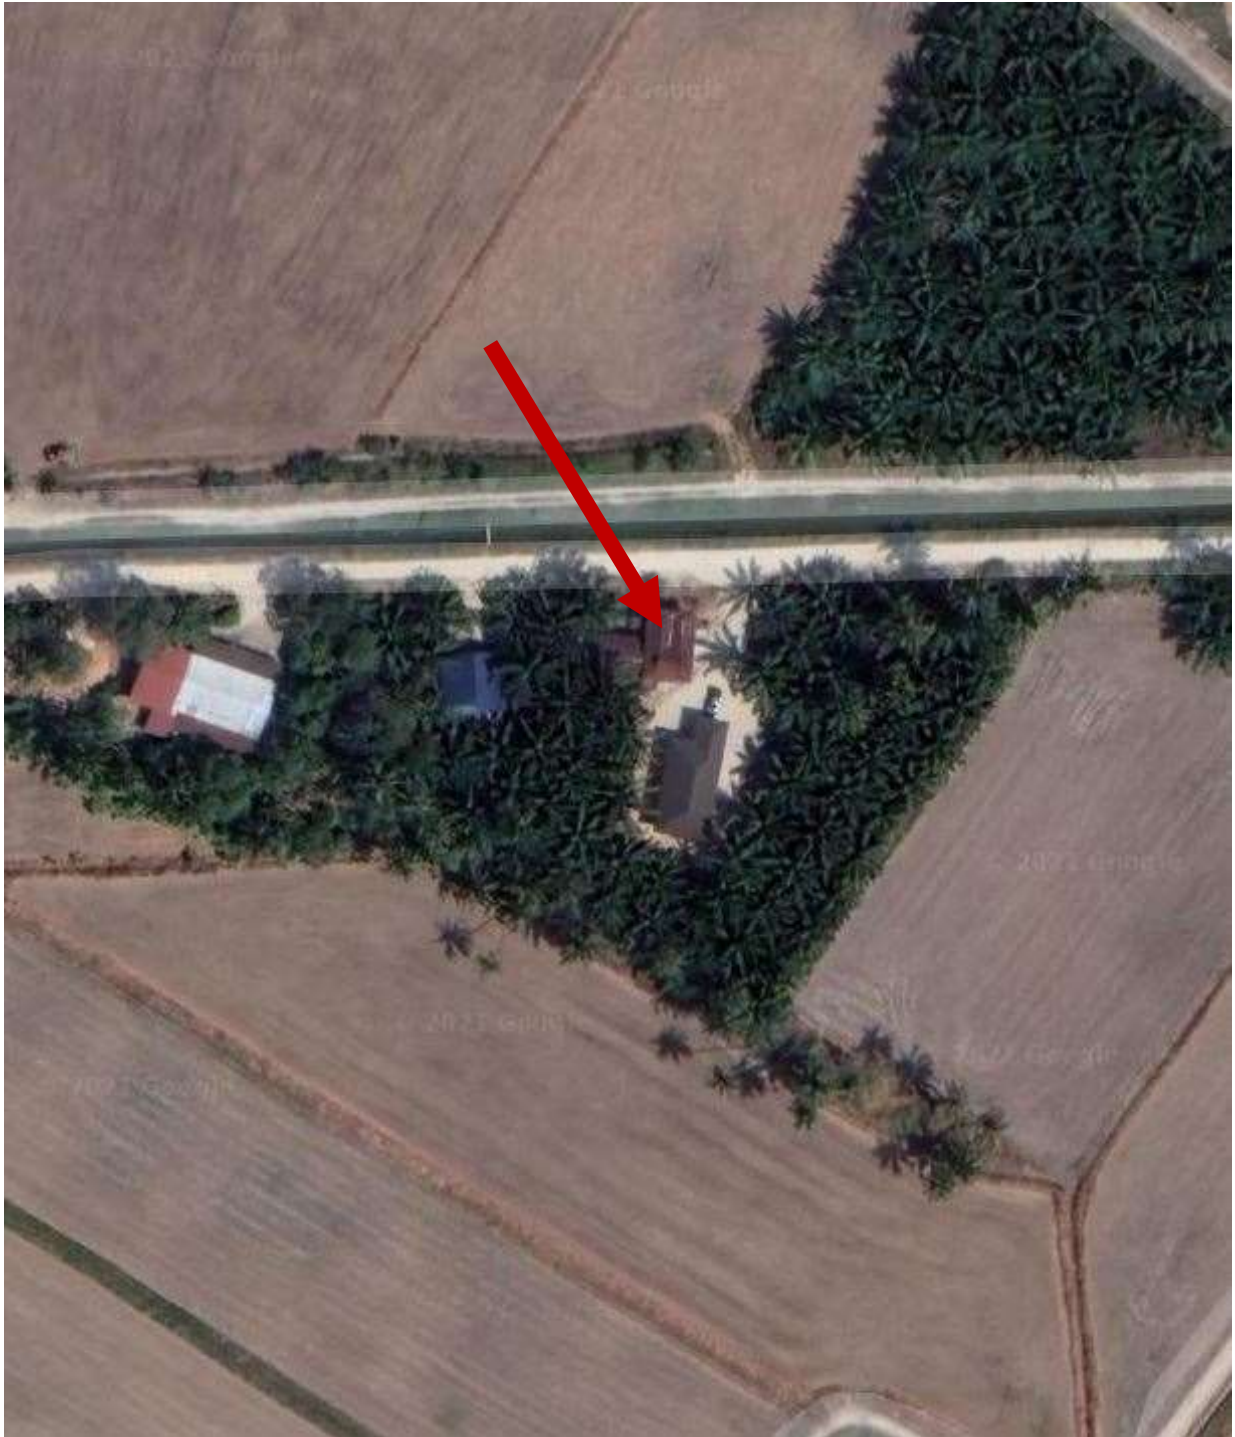

PDSPS 04 2021
SEBUTHARGA BINA BARU RUMAH ENCIK MOHD SAFARI BIN MD NOR,
KAMPUNG BATAS PINANG,SUNGAI ACHEH,SPS.

LOKASI KOORDINAT : 5.135162, 100.431946

GAMBAR HADAPAN LOKASI TAPAK